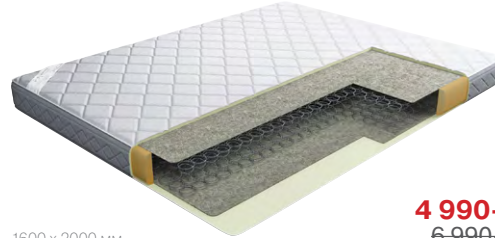

матрас | **ЭКОНОМ+**

1600 x 2000 мм **4 990-**
6 990-