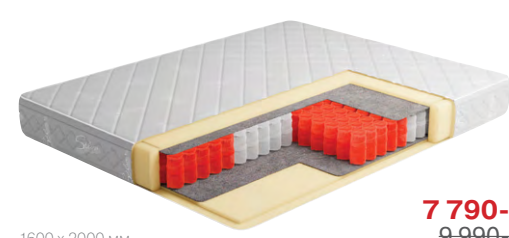

матрас | **ЛИГА**

1600 x 2000 мм **7 790-**
9 990-